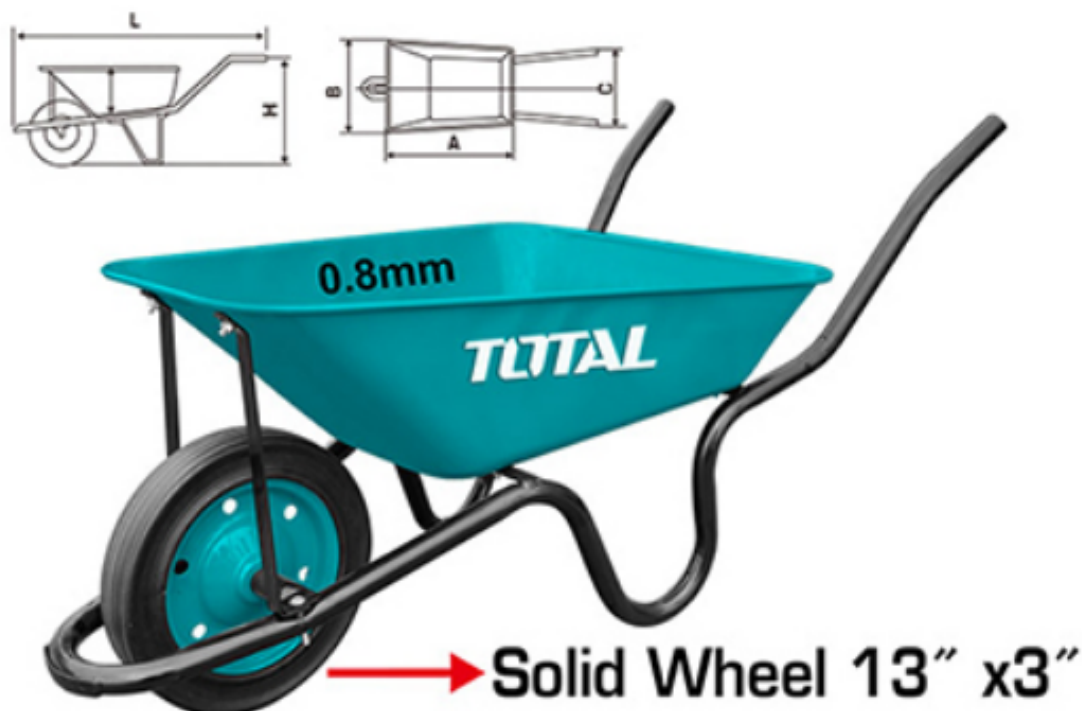

 **PAYSAGE**

## BROUETTE À PNEU INCREVABLE

### BROUETTE A PNEU INCREVABLE – « 42105 »

REFERENCE FOURNISSEUR	THTWB380008
MARQUE	TOTAL
CAPACITE	60 L
ROUE	13" x 3
POIDS MAXIMUM	120 KG
EPAISSEUR DU CUVE	0.8 mm
DIMENSION (LxHxCxAxB)	1330X630X380X820X630 mm
POIDS	12 KG